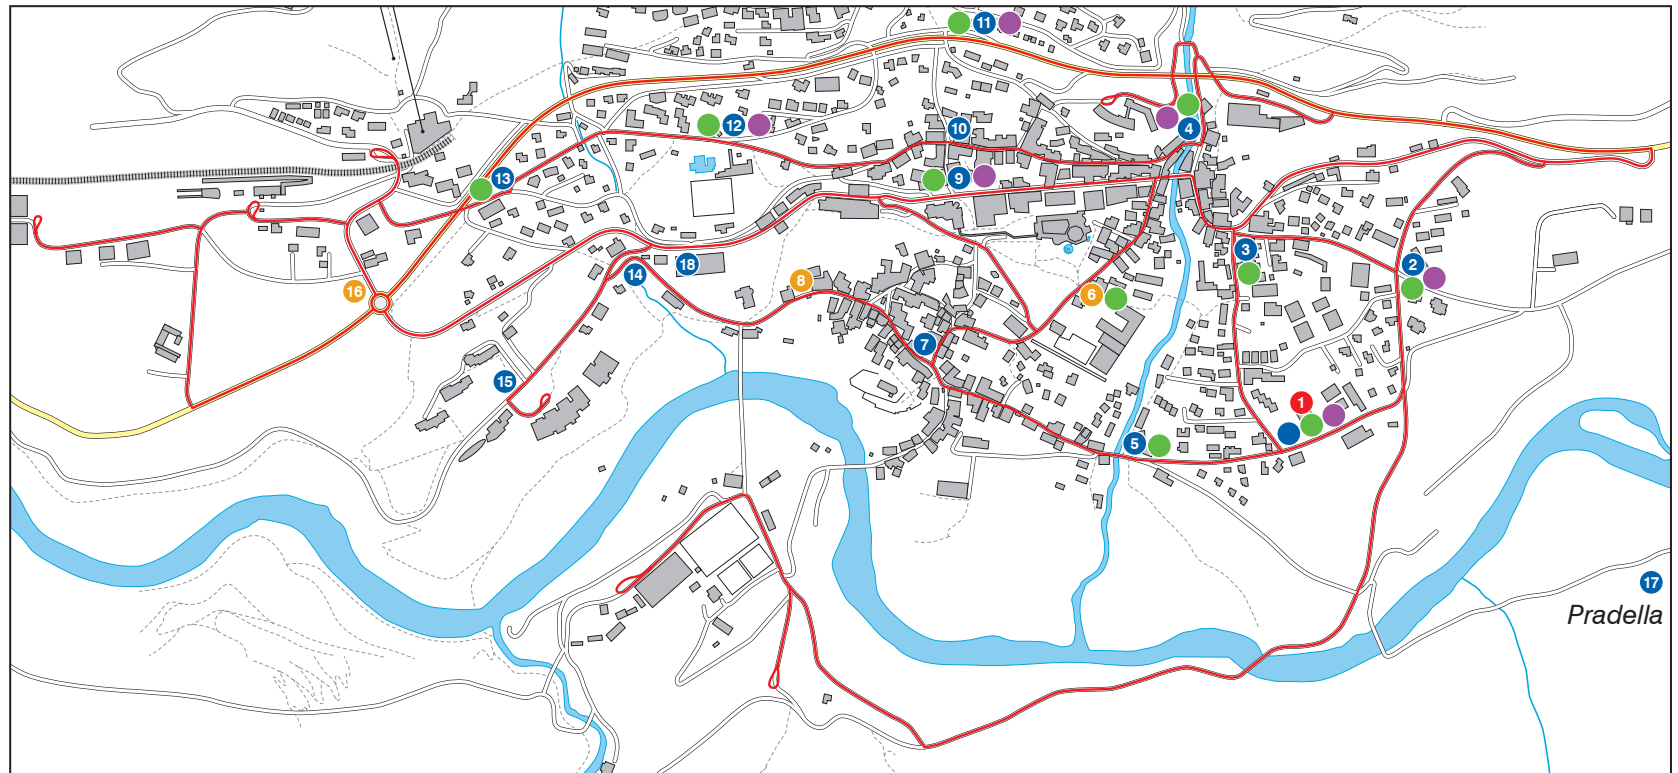

S-chart / Kehricht

Cumün da Scuol
Fracziun da Scuol

Plazzals da ramassamaint Sammelstellen

- | | |
|------------------|-----------------|
| 1 Areal Crüzer | 10 Vi |
| 2 Runà | 11 Prà da Bügl |
| 3 Via Sotchà | 12 Trü |
| 4 Vi ost | 13 Sot Rachögna |
| 5 Porta | 14 Lischana |
| 6 Quadras | 15 Brentsch |
| 7 Plaz | 16 Quadrella |
| 8 Funtanatscha | 17 Pradella |
| 9 Stradun/Center | 18 Sachs/Coop |

**Depuoner ils sachs
be il lündeschdi 06:00 - 12:00**
Deponieren der Säcke
nur montags 06:00 - 12:00 Uhr

minchadi
täglich

vaider
Glas

aluminium e tola alba
Aluminium und Weissblech

**Ramassamaint d'immundizchas
be il lündeschdi**
Kehrichtabfuhr nur montags

Weitere Informationen und Gebühren:
www.regiunebvm.ch/de/kehricht

Areal Crüzer, Via da Manaröl, 7550 Scuol, Tel. 081 864 15 81
Deposit palperi, immundizchas, chartun e s-chart special
Sammelstelle Papier, Kehricht, Karton und Sondermüll