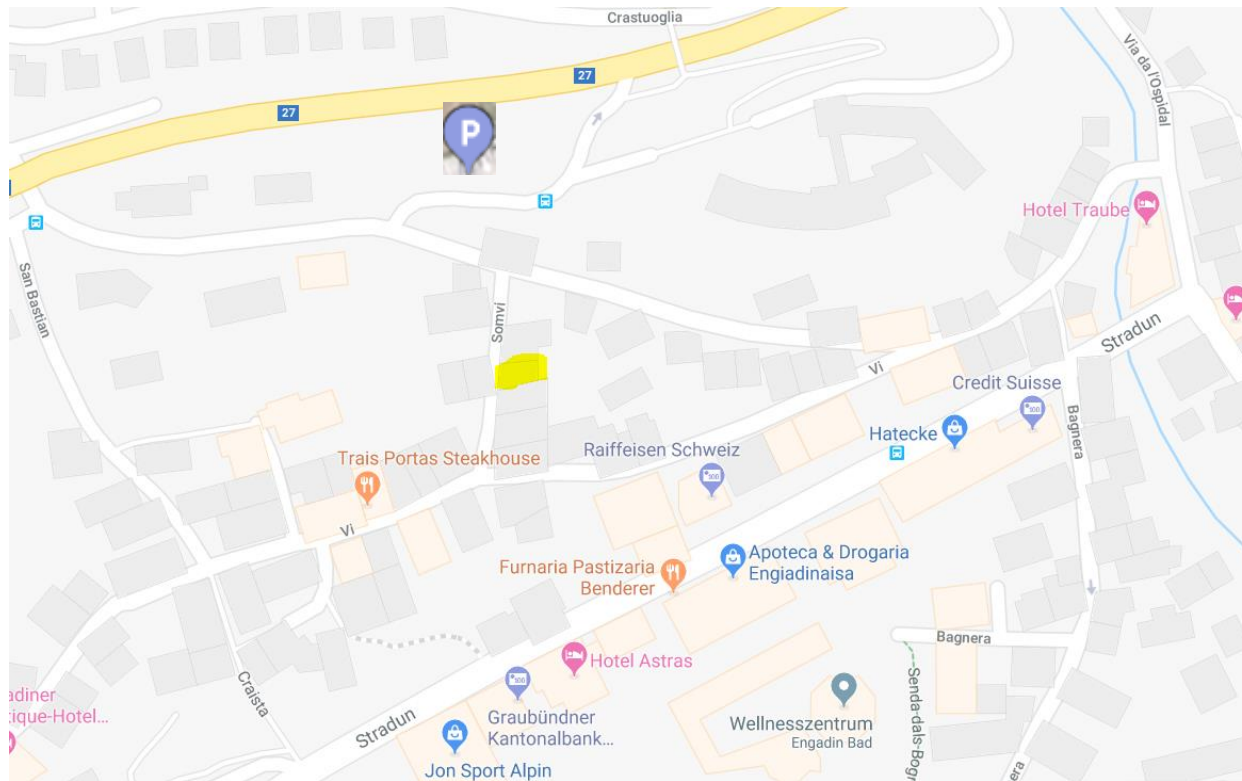

Anfahrt Chasa Curasch, Somvi 341, Scuol

Engadin Booking

1. Beim 1. Kreiselparkplatz auf der Kantonsstrasse bleiben (2. Ausfahrt)
2. Ausfahrt Scuol Nord nehmen
3. Langzeitgratisparkplatz: 1. Strasse links (1 Minute Gehzeit zum Haus)
4. Zum Haus Somvi 341 1. Strasse rechts nehmen (relativ steil runter)
5. Das Haus ist das 2. auf der linken Seite

1. Der Eingang zur Wohnung ist vis-à-vis vom Hauseingang
2. Falls Schlüssel gelegt wird, liegt dieser im Briefkasten unseres Büros am Stradun 322 (separate Infos per E-Mail).