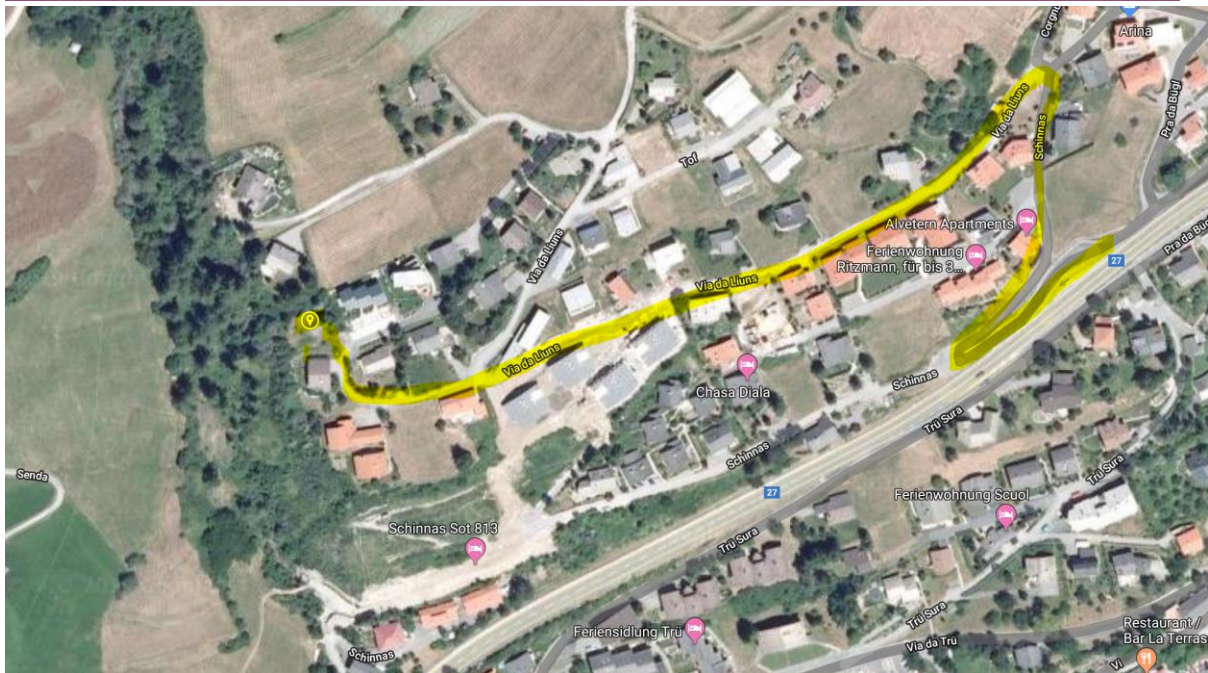

## Chasa Panorama, Liuns 778, 7550 Scuol

Die Adresse des Ferienhauses lautet Liuns 778, 7550 Scuol: Vom Vereina aus kommend am Kreisell 2. Ausfahrt Richtung Martina. Dann 1. Ausfahrt nach Scuol Nord nehmen (von A aus kommend rechts Scuol Nord abfahren und Geradeaus bis zur 1. Abzweigung), links unter der Unterführung durch auf Schinnas Sot bis zur 1. Abzweigung dort rechts auf Schinnas die 2. Links auf Via da Liuns bis zum Ende (siehe Foto).

Anfahrtsplan:

<https://www.google.ch/maps/@46.7983943,10.2912855,96m/data=!3m1!1e3?hl=de&authuser=0>

Zu den Parkplätzen:

Bitte NICHT auf dem Gelände wo das X ist wenden, da die Besitzer das Betreten des Grundeigentums verbieten!