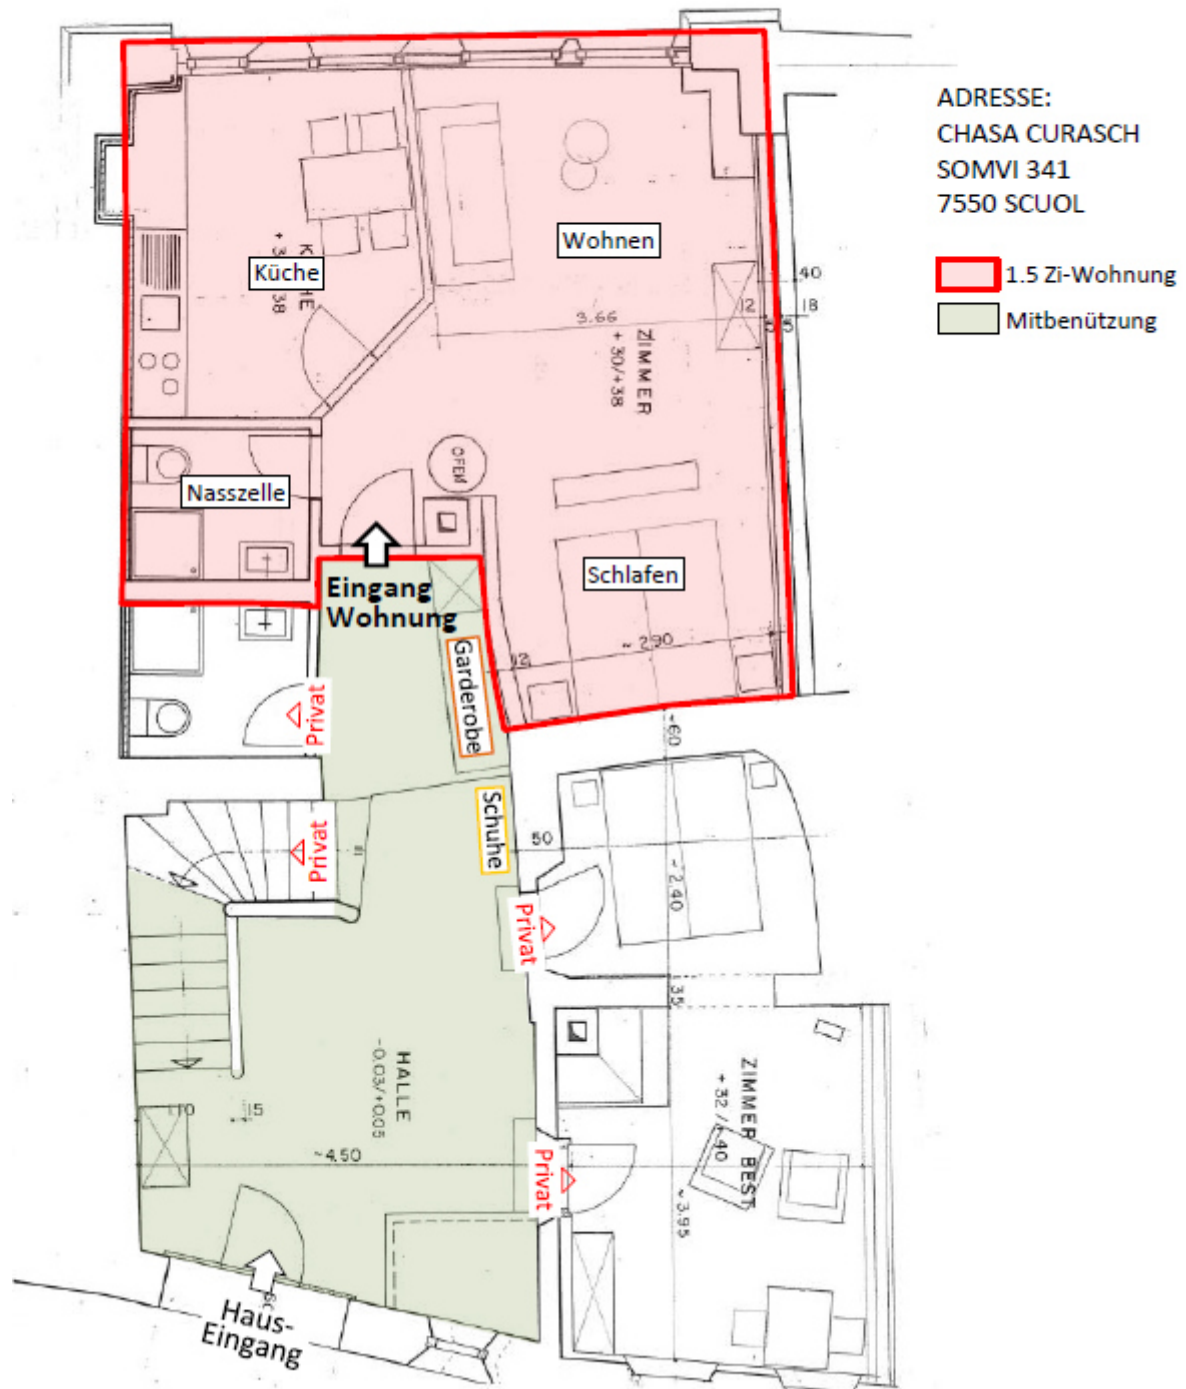

Grundriss Erdgeschoss

Grundriss Kellergeschoss

ADRESSE:
CHASA CURASCH
SOMVI 341
7550 SCUOL

- 1.5 Zi-Wohnung
- Mitbenützung